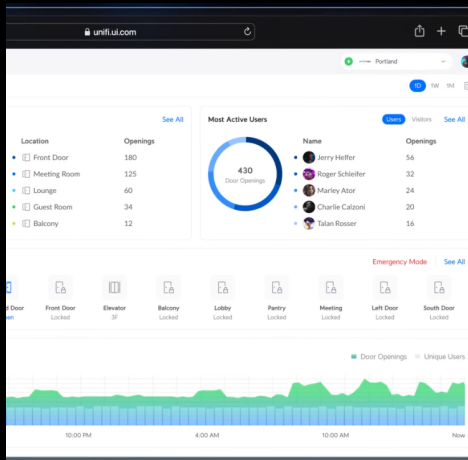

SERVICES FLUIDES ET RAPIDES

PROTECTION ANTIFRAUDE
SUPPORT DIRECT

**“GEREZ TOUS VOS APPELS ENTRANTS ET SORTANTS
DEPUIS UN SEUL TABLEAU DE BORD PRATIQUE”**

Contrôle d'accès

SOLUTIONS INTELLIGENTES DE GESTION DES BATIMENTS
(HOTEL, BUREAU, RÉSIDENTIEL)

LECTEUR DE CARTE

Lecteur de carte NFC compact de deuxième génération et dispositif de demande de sortie prenant en charge le déverrouillage des portes par geste manuel.

WATERPROOF
LECTEUR NFC

INTERPHONES

Borne d'interphonie intérieure/extérieure pour gérer les demandes d'entrée dans des bâtiments résidentiels et commerciaux.

DEVEROUILLAGE A DISTANCE
INTERPHONE VISITEUR AUDIO/VIDEO
OUVERTURE AVEC CARTE D'ACCES

CENTRE DE CONTROLE

Avec le centre de contrôle vous avez un visuel sur l'ensemble de vos site et utilisateurs. Contrôle des portes et accès à distance

RAPPORT DE PRESENCE
CONTROLE D'ACCES
AUTORISATION PERSONALISABLE