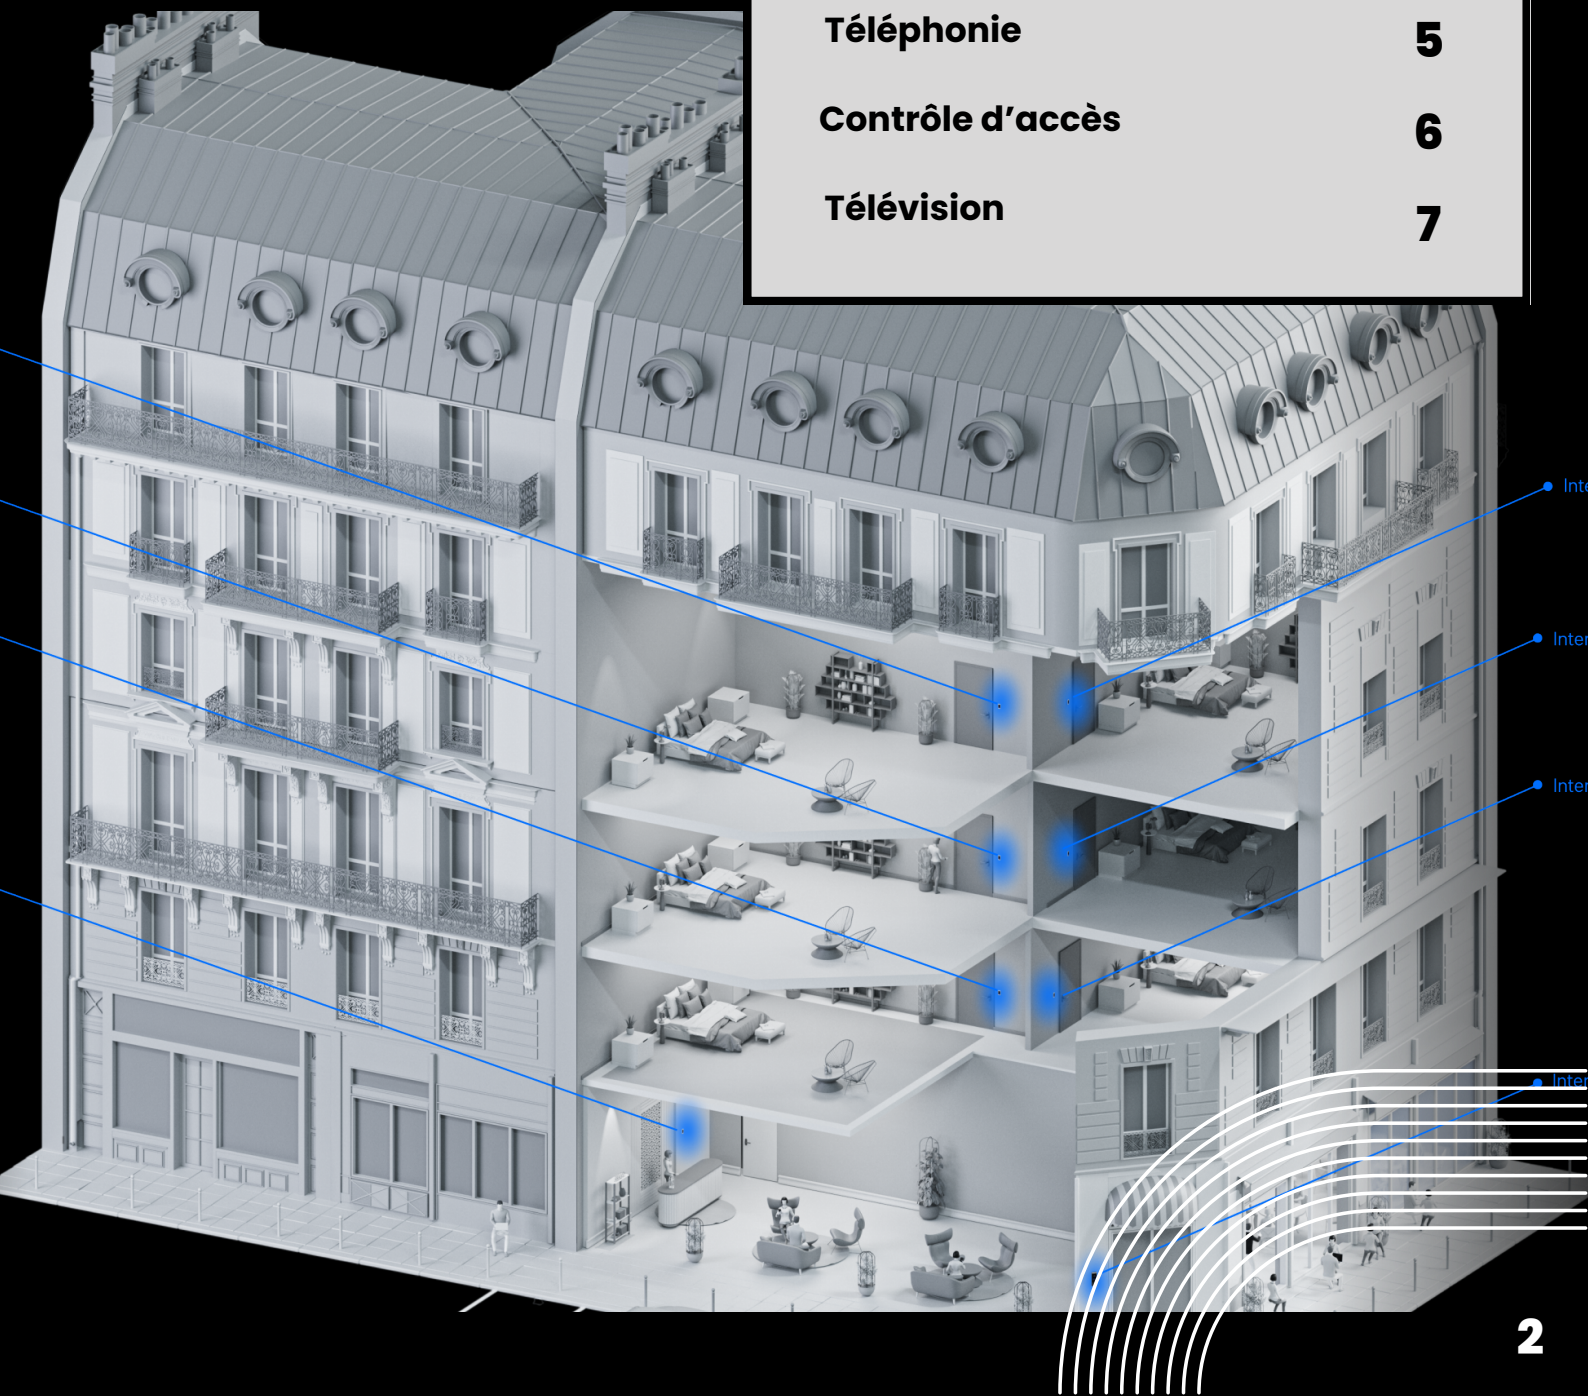

CE QUE NOUS FAISONS

Chez TSMLUX, nous ne nous contentons pas d'offrir des services. Nous vous accompagnons avec des solutions sur mesure pour répondre à vos besoins spécifiques, garantissant ainsi une expérience exceptionnelle pour vous, vos clients et votre personnel. Dans chaque aspect de notre domaine de compétence, nous nous efforçons d'atteindre l'excellence afin de maximiser votre succès.

Nos services

A Propos de nous	1
Sommaire	2
Connectivité	3
Sécurité	4
Téléphonie	5
Contrôle d'accès	6
Télévision	7