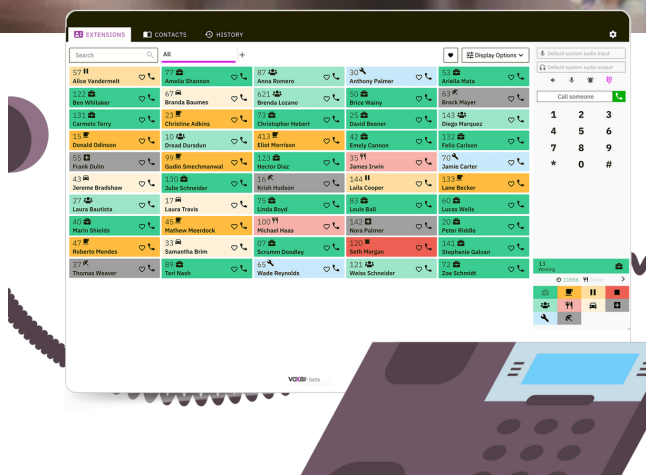

**“GEREZ TOUS VOS APPELS ENTRANTS ET SORTANTS
DEPUIS UN SEUL TABLEAU DE BORD PRATIQUE”**