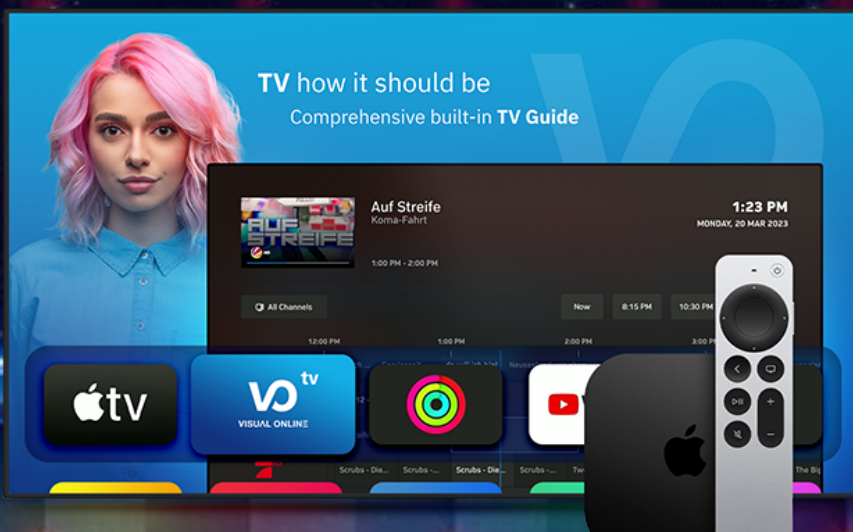

Télévision

*MEILLEUR DIVERTISSEMENT
POUR TOUT LE MONDE.*

Tous les âges, tous les genres, le meilleur divertissement :
VOtv propose un programme adapté à chacun.

LA TELEVISION COMME ELLE DEVRAIT ETRE

VOtv offre un large choix de chaînes luxembourgeoises et internationales de tous genres et de tous âges. Et presque toutes ces chaînes sont disponibles en haute définition.

TV POUR LES HOTELS
TV POUR LES AUBERGES
TV PRO
TV PARTICULIER

Enregistrements

La fonction Enregistrements vous permet d'enregistrer jusqu'à 250 programmes, quelle que soit leur durée. Et ce, non seulement de chez vous, mais aussi à distance, grâce à l'application VOtv.

Pause en direct

Ne manquez pas une seconde de votre programme grâce aux fonctions **Pause, Retour et Avance**. Avec VOtv, vous êtes aux commandes.

Replay

Vous n'avez pas le temps de regarder un programme lorsqu'il est diffusé en directe ? Pas de problème, avec VOtv vous pouvez voyager jusqu'à 7 jours dans le passé, sur presque toutes les chaînes.

Guide TV

Plus besoin d'un guide TV papier : Notre **guide TV intégré** vous indique toujours ce qui est diffusé, ce qui est passé avant et ce qui est à venir.

Multi-écrans

Fini les disputes pour savoir quoi regarder à la télévision : Grâce au multiscreen, plusieurs appareils peuvent regarder différents contenus en même temps.

AirPlay et Google Cast

Avec Apple AirPlay et Google Cast, tout appareil compatible devient un récepteur VOtv.

Image dans l'image

Vous avez besoin de lire rapidement quelque chose pendant que votre émission préférée est diffusée ? Grâce à la fonction Picture in Picture, vous aurez **tout sous les yeux** et ne manquerez pas une seconde.

UE inclus

Vous voyagez beaucoup ? Votre émission préférée ne doit pas rester à la maison. VOtv fonctionne **partout en Europe**.¹